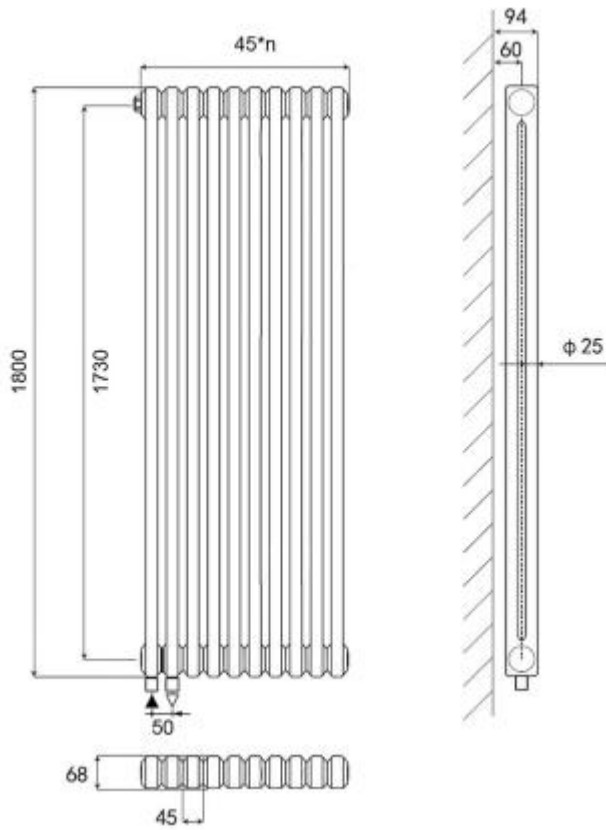

## КОНР Стальной трубчатый радиатор Heim 2180/04 секции H01 с нижним подключением черный SRC01-2180/04H01DB

Характеристики	Комплектация
<ul style="list-style-type: none"><li>• Производитель: <b>КОНР</b></li><li>• Страна-производитель: <b>Германия</b></li><li>• Материал: <b>сталь</b></li><li>• Цвет: <b>черный</b></li><li>• Высота, мм: <b>1800</b></li><li>• Ширина, мм: <b>180</b></li><li>• Серия: <b>Heim 2180</b></li><li>• Тип: <b>радиатор</b></li><li>• Акционный товар: <b>да</b></li><li>• Кран Маевского: <b>да</b></li><li>• Тип подключения: <b>нижнее</b></li><li>• Межосевое расстояние (мм): <b>1735</b></li><li>• Мощность, Вт: <b>784</b></li><li>• Количество секций: <b>4</b></li><li>• Отапливаемая площадь, м2: <b>7.8</b></li><li>• Опрессовочное давление: <b>18</b></li><li>• Рабочее давление (бар): <b>14</b></li><li>• Конструкция: <b>2-х трубная</b></li><li>• Глубина (мм): <b>68</b></li><li>• Диаметр подключения: <b>1/2"</b></li><li>• Толщина стенки (мм): <b>1.5</b></li><li>• Тип радиатора: <b>трубчатый</b></li><li>• Вес, кг: <b>13,64</b></li></ul>	<ul style="list-style-type: none"><li>• - Трубчатый радиатор - 1 шт</li><li>-</li><li>- Кронштейны настенные с крепежом - 4 шт</li><li>-</li><li>- Клапан спуска воздуха ручной 3/4" (клапан Маевского) - 1шт</li><li>-</li><li>- Заглушка 3/4 наружная резьба - 1шт</li><li>-</li><li>- Паспорт изделия</li></ul>