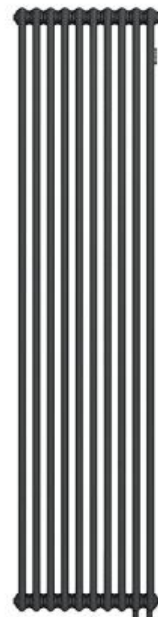

## КОНР Стальной трубчатый радиатор Heim 2180/04 секции H01 с нижним подключением черный SRC01-2180/04H01DB

Характеристики	Комплектация
<ul style="list-style-type: none"><li>• Производитель: <b>КОНР</b></li><li>• Страна-производитель: <b>Германия</b></li><li>• Материал: <b>сталь</b></li><li>• Цвет: <b>черный</b></li><li>• Высота, мм: <b>1800</b></li><li>• Ширина, мм: <b>180</b></li><li>• Серия: <b>Heim 2180</b></li><li>• Тип: <b>радиатор</b></li><li>• Акционный товар: <b>да</b></li><li>• Кран Маевского: <b>да</b></li><li>• Тип подключения: <b>нижнее</b></li><li>• Межосевое расстояние (мм): <b>1735</b></li><li>• Мощность, Вт: <b>784</b></li><li>• Количество секций: <b>4</b></li><li>• Отапливаемая площадь, м2: <b>7.8</b></li><li>• Опрессовочное давление: <b>18</b></li><li>• Рабочее давление (бар): <b>14</b></li><li>• Конструкция: <b>2-х трубная</b></li><li>• Глубина (мм): <b>68</b></li><li>• Диаметр подключения: <b>1/2"</b></li><li>• Толщина стенки (мм): <b>1.5</b></li><li>• Тип радиатора: <b>трубчатый</b></li><li>• Вес, кг: <b>13,64</b></li></ul>	<ul style="list-style-type: none"><li>• - Трубчатый радиатор - 1 шт</li><li>-</li><li>- Кронштейны настенные с крепежом - 4 шт</li><li>-</li><li>- Клапан спуска воздуха ручной 3/4" (клапан Маевского) - 1шт</li><li>-</li><li>- Заглушка 3/4 наружная резьба - 1шт</li><li>-</li><li>- Паспорт изделия</li></ul>