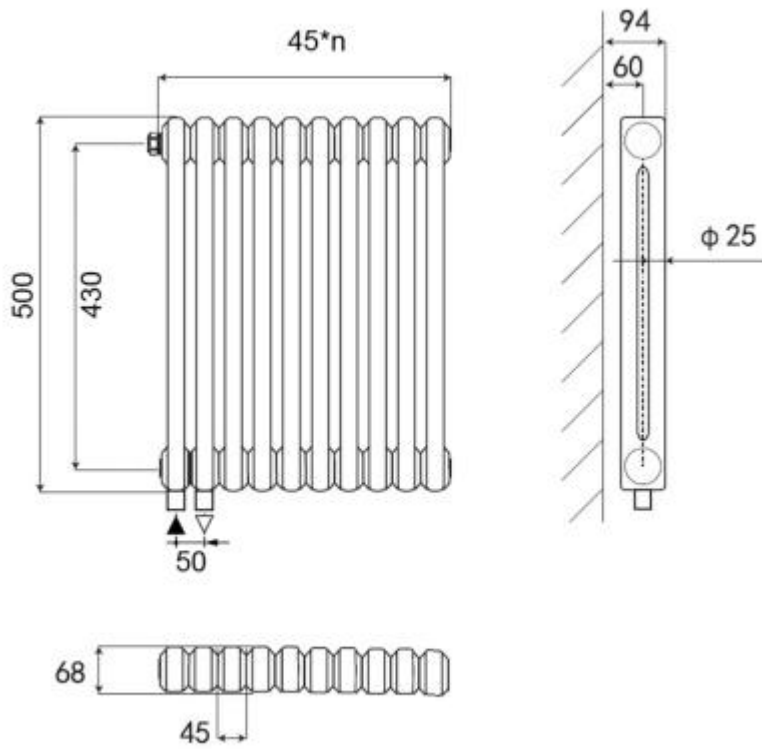

## КОНР Стальной трубчатый радиатор Heim 2050/24 секции H01 с нижним подключением белый SRC01-2050/24H01

Характеристики	Комплектация
<ul style="list-style-type: none"> <li>• Производитель: <b>КОНР</b></li> <li>• Страна-производитель: <b>Германия</b></li> <li>• Материал: <b>сталь</b></li> <li>• Цвет: <b>белый</b></li> <li>• Высота, мм: <b>500</b></li> <li>• Ширина, мм: <b>1080</b></li> <li>• Серия: <b>Heim 2050</b></li> <li>• Тип: <b>радиатор</b></li> <li>• Акционный товар: <b>да</b></li> <li>• Новинка: <b>да</b></li> <li>• Кран Маевского: <b>да</b></li> <li>• Тип подключения: <b>нижнее</b></li> <li>• Межосевое расстояние (мм): <b>430</b></li> <li>• Мощность, Вт: <b>1416</b></li> <li>• Количество секций: <b>24</b></li> <li>• Отапливаемая площадь, м2: <b>14.2</b></li> <li>• Опрессовочное давление: <b>18</b></li> <li>• Рабочее давление (бар): <b>14</b></li> <li>• Конструкция: <b>2-х трубная</b></li> <li>• Глубина (мм): <b>68</b></li> <li>• Диаметр подключения: <b>1/2"</b></li> <li>• Толщина стенки (мм): <b>1.5</b></li> <li>• Тип радиатора: <b>трубчатый</b></li> <li>• Вес, кг: <b>23,76</b></li> </ul>	<ul style="list-style-type: none"> <li>• -</li> <li>- Трубчатый радиатор - 1 шт</li> <li>-</li> <li>- Кронштейны настенные с крепежом - 4 шт</li> <li>-</li> <li>- Клапан спуска воздуха ручной 3/4" (клапан Маевского) - 1шт</li> <li>-</li> <li>- Заглушка 3/4 наружная резьба - 1шт</li> <li>-</li> <li>- Паспорт изделия</li> </ul>