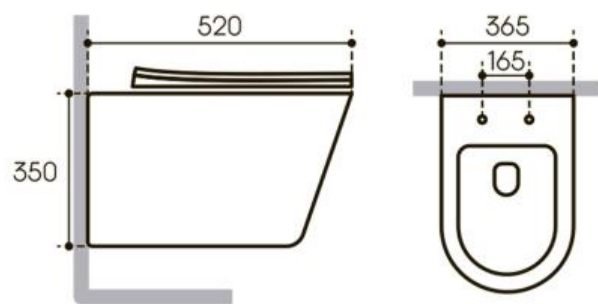

Быстросъемное сиденье – простота очистки