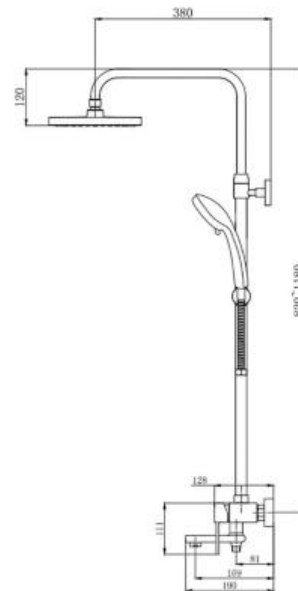

Акваника Round Душевая система хром AQR2315CR

Характеристики

- Производитель: **Акваника**
- Коллекция: **Round**
- Страна-производитель: **Россия**
- Материал: **латунь**
- Вид излива: **поворотный**
- Цвет: **хром**
- Высота, мм: **130**
- Ширина, мм: **310**
- Тип: **душевая система**
- Длина, мм: **700**

Комплектация

Актуальная и полная информация по продукту на сайте <https://omnisan.ru>