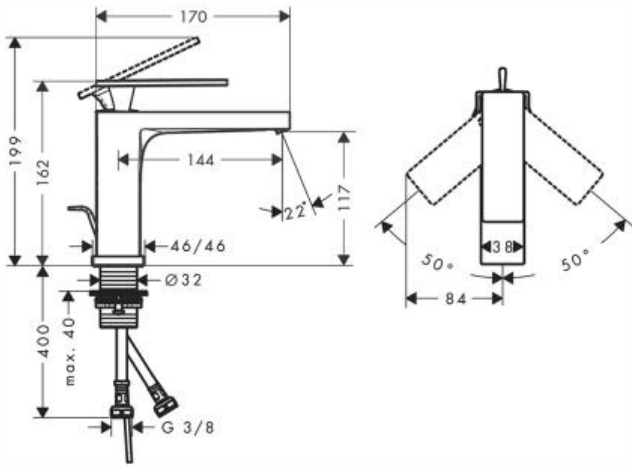

Hansgrohe Tecturis E Смеситель для раковины 110, однорычажный, со сливным гарнитуром хром 73010000

Характеристики

Комплектация

- Производитель: **Hansgrohe**
- Коллекция: **Tecturis E**
- Страна-производитель: **Германия**
- Материал: **латунь**
- Способ монтажа: **горизонтальный (на раковину/столешницу)**
- Кол-во отверстий для монтажа: **1**
- Способ управления: **рычажный**
- Вид излива: **неповоротный**
- Стиль: **современный**
- Цвет: **хром**
- Технологии: **EcoSmart+, ComfortZone, AirPower**
- Тип струи: **Waterfall Stream**
- Поворотный излив: **нет**
- Донный клапан: **да**
- Подводка: **гибкая**
- Кол-во потребителей: **1**
- Длина излива, мм: **170**
- Высота излива, мм: **117**
- Срок гарантии: **5 лет**
- Форма: **прямоугольная**
- Расход воды (л/мин): **4**
- Тип: **смеситель**
- Назначение: **для раковины**
- Акционный товар: **да**
- Стандарт подводки: **3/8**
- ComfortZone (мм): **110**
- Защита от обратного тока воды: **нет**
- С шумопоглатителем: **нет**
- С грязеулавливающим фильтром: **нет**
- С изолированной подачей воды: **нет**
- С защитой от изломов шланга: **нет**
- Размещения рукоятки справа или слева: **нет**
- Керамический узел смешивания: **да**
- С переключателем вакуумного типа: **нет**
- Совместимость с водонагревателями: **подходит для проточных водонагревателей**