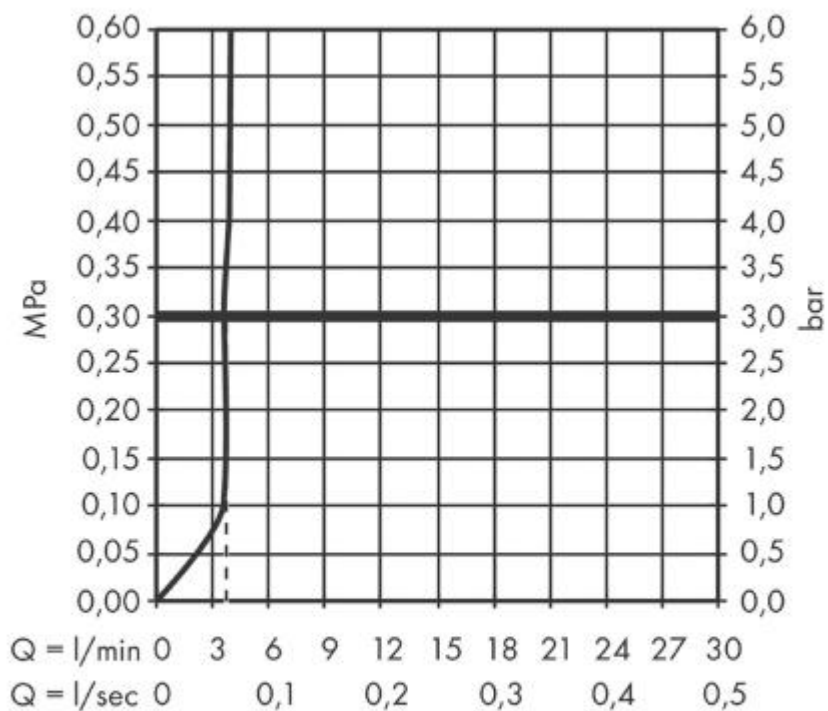

Hansgrohe Tecturis E Смеситель для раковины 110, однорычажный, со сливным гарнитуром хром 73010000

Характеристики

Комплектация

- Производитель: **Hansgrohe**
- Коллекция: **Tecturis E**
- Страна-производитель: **Германия**
- Материал: **латунь**
- Способ монтажа: **горизонтальный (на раковину/столешницу)**
- Кол-во отверстий для монтажа: **1**
- Способ управления: **рычажный**
- Вид излива: **неповоротный**
- Стиль: **современный**
- Цвет: **хром**
- Технологии: **EcoSmart+, ComfortZone, AirPower**
- Тип струи: **Waterfall Stream**
- Поворотный излив: **нет**
- Донный клапан: **да**
- Подводка: **гибкая**
- Кол-во потребителей: **1**
- Длина излива, мм: **170**
- Высота излива, мм: **117**
- Срок гарантии: **5 лет**
- Форма: **прямоугольная**
- Расход воды (л/мин): **4**
- Тип: **смеситель**
- Назначение: **для раковины**
- Акционный товар: **да**
- Стандарт подводки: **3/8**
- ComfortZone (мм): **110**
- Защита от обратного тока воды: **нет**
- С шумопоглатителем: **нет**
- С грязеулавливающим фильтром: **нет**
- С изолированной подачей воды: **нет**
- С защитой от изломов шланга: **нет**
- Размещения рукоятки справа или слева: **нет**
- Керамический узел смешивания: **да**
- С переключателем вакуумного типа: **нет**
- Совместимость с водонагревателями: **подходит для проточных водонагревателей**