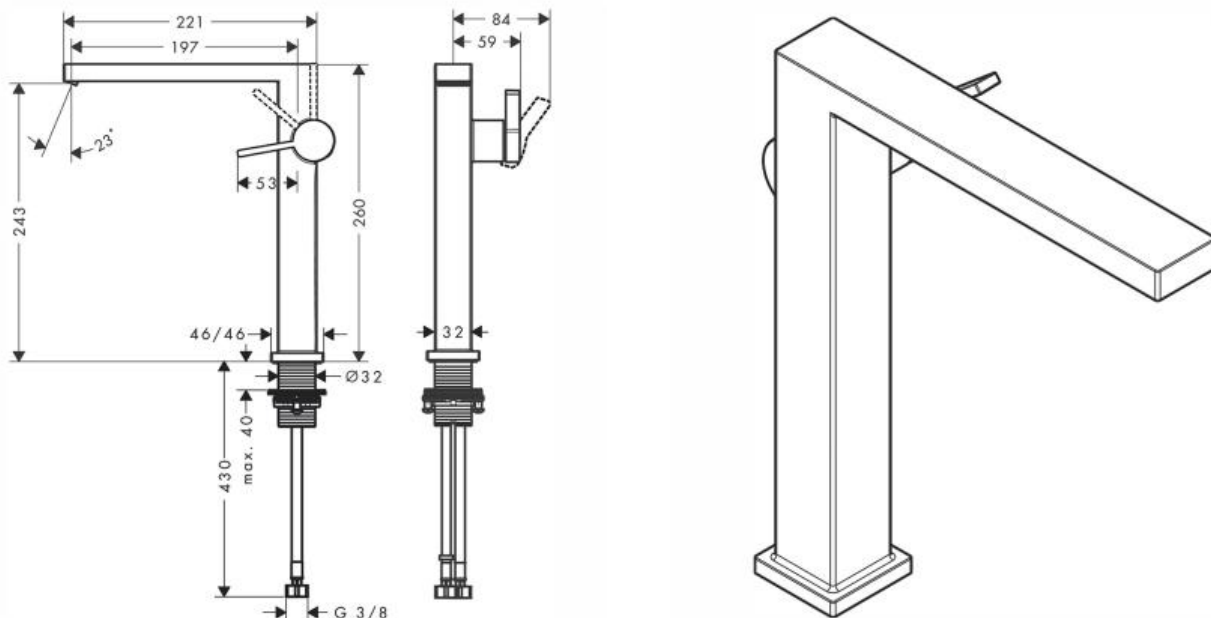

Hansgrohe Tecturis E Смеситель для раковины 240 Fine, однорычажный, CoolStart, с клапаном push-open хром 73070000

Характеристики

Комплектация

- Производитель: **Hansgrohe**
- Коллекция: **Tecturis E**
- Страна-производитель: **Германия**
- Материал: **латунь**
- Способ монтажа: **горизонтальный (на раковину/столешницу)**
- Кол-во отверстий для монтажа: **1**
- Способ управления: **однорычажный**
- Вид излива: **неповоротный, длинный**
- Стиль: **современный**
- Цвет: **хром**
- Технологии: **EcoSmart+, ComfortZone, CoolStart, AirPower**
- Тип струи: **Waterfall Stream**
- Поворотный излив: **нет**
- Донный клапан: **да**
- Подводка: **гибкая**
- Длина излива, мм: **221**
- Высота излива, мм: **243**
- Срок гарантии: **5 лет**
- Форма: **прямоугольная**
- Расход воды (л/мин): **4**
- Тип: **смеситель**
- Назначение: **для раковины**
- Акционный товар: **да**
- Стандарт подводки: **3/8**
- ComfortZone (мм): **240**
- Защита от обратного тока воды: **нет**
- С шумопоглатителем: **нет**
- С грязеулавливающим фильтром: **нет**
- С изолированной подачей воды: **нет**
- С защитой от изломов шланга: **нет**
- Размещения рукоятки справа или слева: **нет**
- Керамический узел смешивания: **да**
- С переключателем вакуумного типа: **нет**
- Совместимость с водонагревателями: **подходит для проточных водонагревателей**