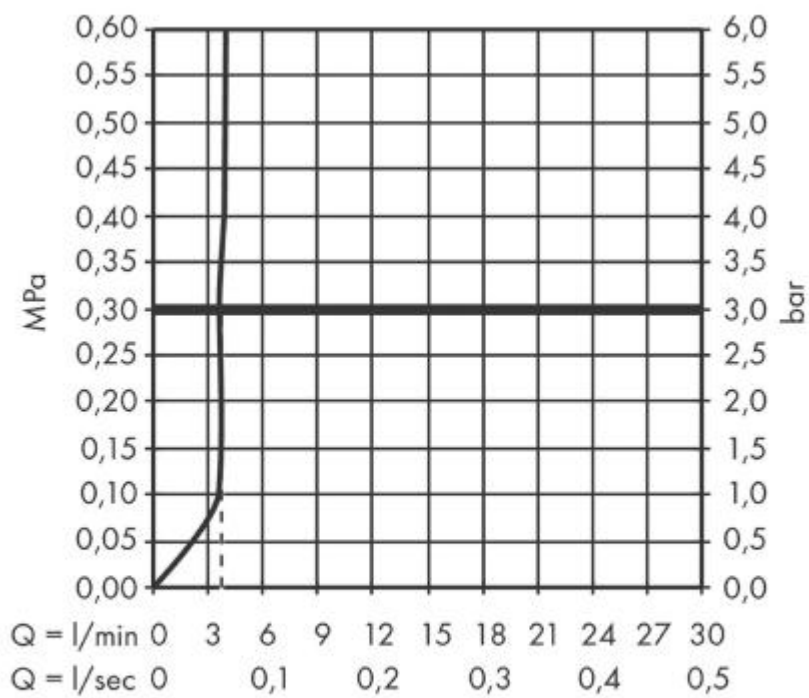

Hansgrohe Tecturis E Смеситель для раковины 240 Fine, однорычажный, CoolStart, с клапаном push-open хром 73070000

Характеристики

Комплектация

- Производитель: **Hansgrohe**
- Коллекция: **Tecturis E**
- Страна-производитель: **Германия**
- Материал: **латунь**
- Способ монтажа: **горизонтальный (на раковину/столешницу)**
- Кол-во отверстий для монтажа: **1**
- Способ управления: **однорычажный**
- Вид излива: **неповоротный, длинный**
- Стиль: **современный**
- Цвет: **хром**
- Технологии: **EcoSmart+, ComfortZone, CoolStart, AirPower**
- Тип струи: **Waterfall Stream**
- Поворотный излив: **нет**
- Донный клапан: **да**
- Подводка: **гибкая**
- Длина излива, мм: **221**
- Высота излива, мм: **243**
- Срок гарантии: **5 лет**
- Форма: **прямоугольная**
- Расход воды (л/мин): **4**
- Тип: **смеситель**
- Назначение: **для раковины**
- Акционный товар: **да**
- Стандарт подводки: **3/8**
- ComfortZone (мм): **240**
- Защита от обратного тока воды: **нет**
- С шумопоглатителем: **нет**
- С грязеулавливающим фильтром: **нет**
- С изолированной подачей воды: **нет**
- С защитой от изломов шланга: **нет**
- Размещения рукоятки справа или слева: **нет**
- Керамический узел смешивания: **да**
- С переключателем вакуумного типа: **нет**
- Совместимость с водонагревателями: **подходит для проточных водонагревателей**