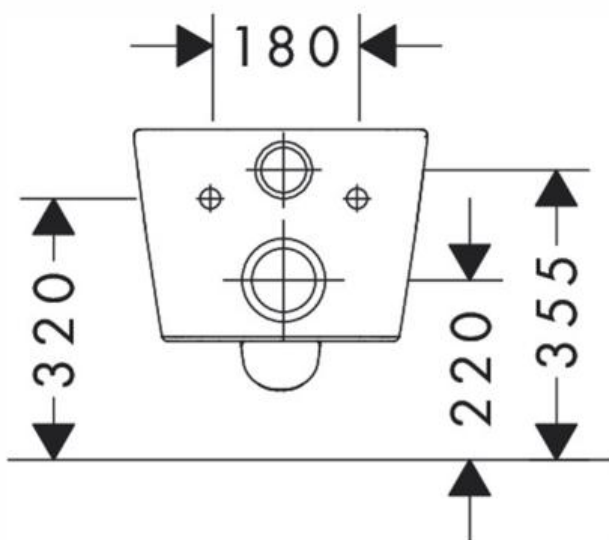

Hansgrohe EluPura Original Q Унитаз подвесной 540x360 безободковый без сиденья белый 60145450

Характеристики

Комплектация

- Производитель: **Hansgrohe**
- Коллекция: **EluPura Original Q**
- Страна-производитель: **Германия**
- Материал: **санфарфор**
- Способ монтажа: **подвесной**
- Стиль: **современный**
- Цвет: **белый**
- Технологии: **EcoSmart, Made to fit NoiseReduction**
- Форма: **квадратная**
- Особенности: **механизм быстрого снятия сидения, безободковый, водосберегающий, антивсплеск**
- Тип: **унитаз**
- Выпуск: **горизонтальный**
- Режим смыва: **экономный**
- Установка бачка: **скрытая**
- Объем смыва (л): **6, 5, 4,5**
- С SoftClose: **нет**
- Смыв: **каскадный**