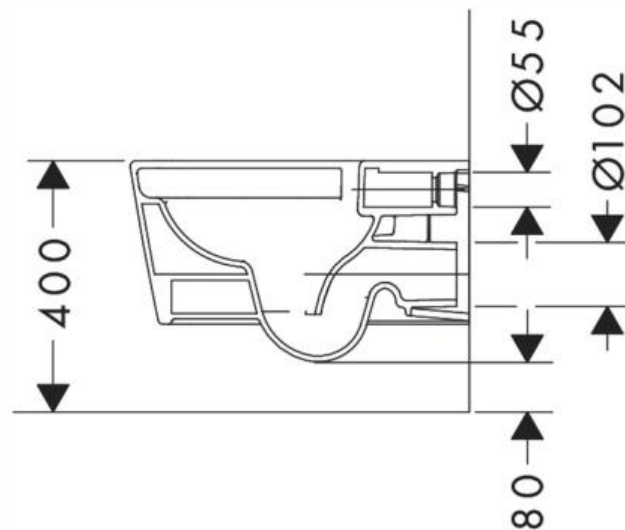

Hansgrohe EluPura Original Q Унитаз подвесной 540x360 безободковый без сиденья белый 60145450

Характеристики

Комплектация

- Производитель: **Hansgrohe**
- Коллекция: **EluPura Original Q**
- Страна-производитель: **Германия**
- Материал: **санфарфор**
- Способ монтажа: **подвесной**
- Стиль: **современный**
- Цвет: **белый**
- Технологии: **EcoSmart, Made to fit NoiseReduction**
- Форма: **квадратная**
- Особенности: **механизм быстрого снятия сидения, безободковый, водосберегающий, антивсплеск**
- Тип: **унитаз**
- Выпуск: **горизонтальный**
- Режим смыва: **экономный**
- Установка бачка: **скрытая**
- Объем смыва (л): **6, 5, 4,5**
- С SoftClose: **нет**
- Смыв: **каскадный**