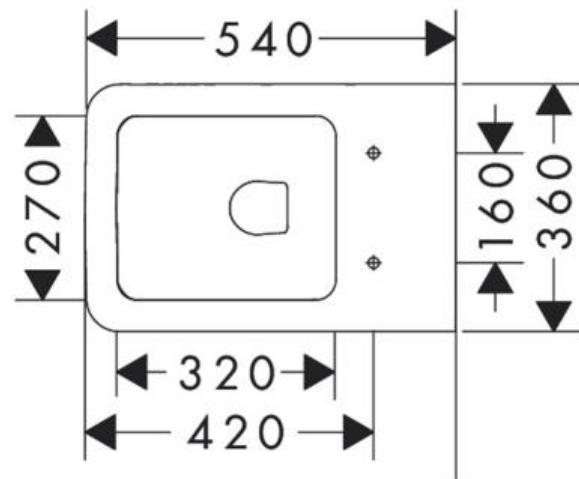

Hansgrohe EluPura Original Q Унитаз подвесной 540x360 безободковый без сиденья белый 60145450

Характеристики

Комплектация

- Производитель: **Hansgrohe**
- Коллекция: **EluPura Original Q**
- Страна-производитель: **Германия**
- Материал: **санфарфор**
- Способ монтажа: **подвесной**
- Стиль: **современный**
- Цвет: **белый**
- Технологии: **EcoSmart, Made to fit NoiseReduction**
- Форма: **квадратная**
- Особенности: **механизм быстрого снятия сидения, безободковый, водосберегающий, антивсплеск**
- Тип: **унитаз**
- Выпуск: **горизонтальный**
- Режим смыва: **экономный**
- Установка бачка: **скрытая**
- Объем смыва (л): **6, 5, 4,5**
- С SoftClose: **нет**
- Смыв: **каскадный**