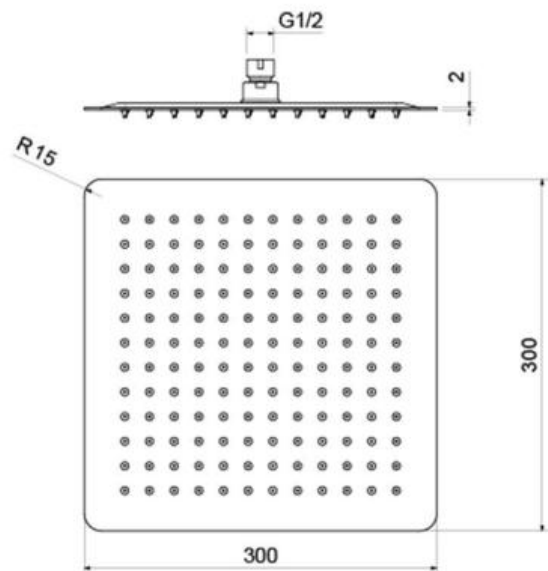

AQUATEK Квадратный верхний душ 300x300x2 мм хром AQ2074CR

Характеристики

- Производитель: **AQUATEK**
- Страна-производитель: **Китай**
- Поверхность: **гляnceвая**
- Материал: **нержавеющая сталь**
- Размер душевого диска (мм): **300x300x2**
- Способ монтажа: **вертикальный (на стену), горизонтальный (на потолок)**
- Цвет: **хром**
- Высота, мм: **20**
- Ширина, мм: **300**
- Тип: **верхний душ**
- Длина, мм: **300**

Комплектация

- [Верхний душ]

Актуальная и полная информация по продукту на сайте <https://omnisan.ru>