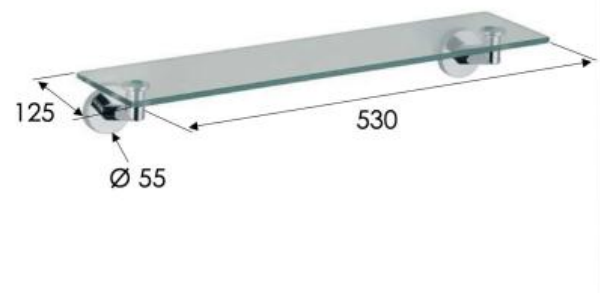

Актуальная и полная информация по продукту на сайте <https://omnisan.ru>