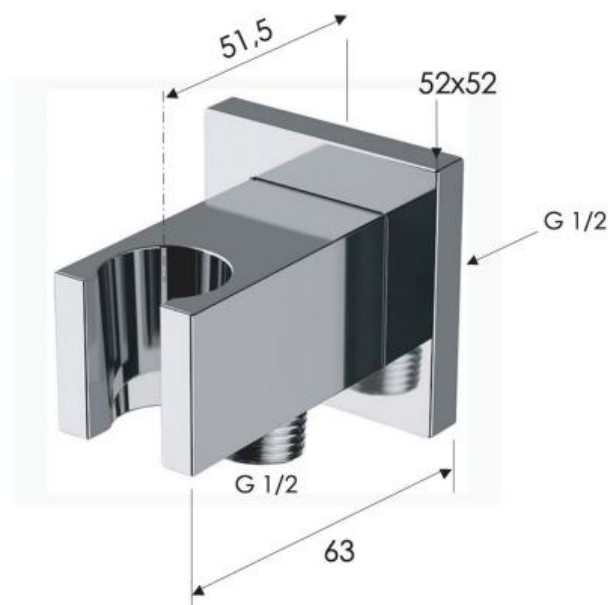

REMER Держатель ручного душа с подключением шланга хром 337Q

Характеристики

- Производитель: **REMER**
- Страна-производитель: **Италия**
- Поверхность: **глянцевая**
- Материал: **латунь**
- Способ монтажа: **вертикальный (на стену)**
- Кол-во отверстий для монтажа: **1**
- Цвет: **хром**
- Форма: **квадратная**
- Тип: **шланговое подключение**
- Дизайн: **современный**
- Назначение: **для душа**

Комплектация

Актуальная и полная информация по продукту на сайте <https://omnisan.ru>