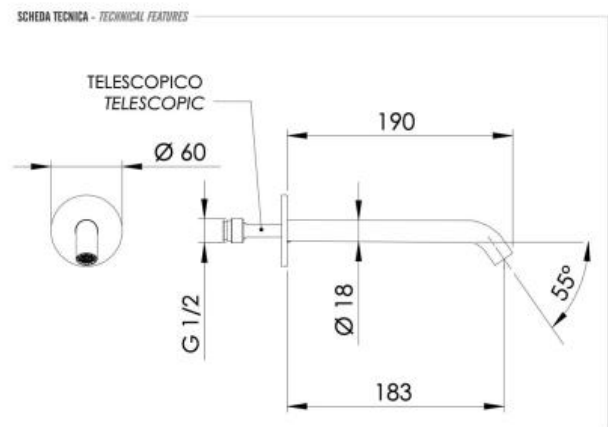

REMER X Style Излив настенный 190 белый матовый 91XLBO

Характеристики

- Производитель: **REMER**
- Коллекция: **X Style**
- Страна-производитель: **Италия**
- Поверхность: **матовая**
- Материал: **латунь**
- Способ монтажа: **вертикальный (на стену)**
- Кол-во отверстий для монтажа: **1**
- Цвет: **белый матовый**
- Форма: **округлая**
- Тип: **излив**
- Дизайн: **современный**
- Назначение: **для ванны**

Комплектация

Актуальная и полная информация по продукту на сайте <https://omnisan.ru>