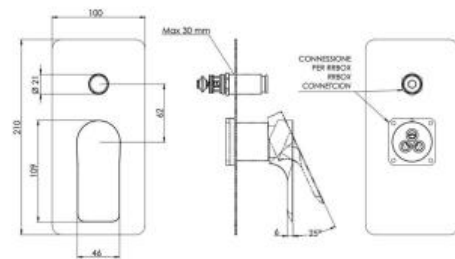

SCHEMA TECNICA - TECHNICAL FEATURES