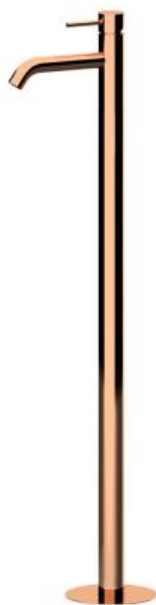

REMER X Style Смеситель для раковины медь глянцевая X18RL

Характеристики

- Производитель: **REMER**
- Коллекция: **X Style**
- Страна-производитель: **Италия**
- Поверхность: **глянцевая**
- Материал: **латунь**
- Способ монтажа: **горизонтальный (на пол)**
- Кол-во отверстий для монтажа: **1**
- Способ управления: **однорычажный**
- Вид излива: **неповоротный**
- Цвет: **медь глянцевая**
- Донный клапан: **да**
- Длина излива, мм: **180**
- Высота излива, мм: **920**
- Форма: **округлая**
- Особенности: **со встраиваемой частью**
- Тип: **смеситель**
- Дизайн: **современный**
- Назначение: **для раковины**

Комплектация