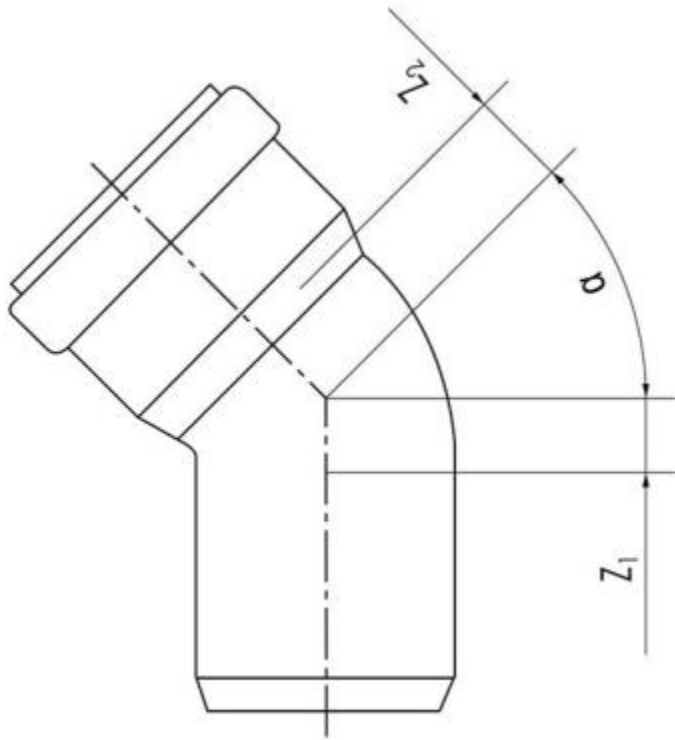

Актуальная и полная информация по продукту на сайте <https://omnisan.ru>