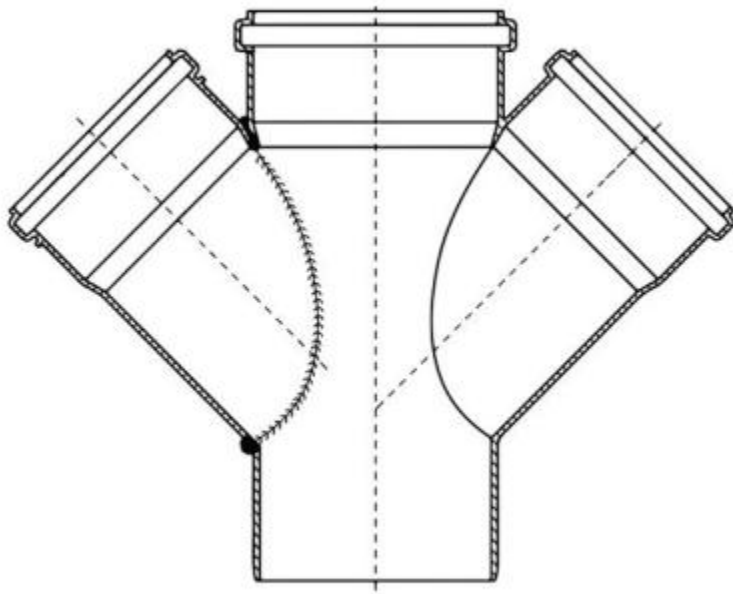

Актуальная и полная информация по продукту на сайте <https://omnisan.ru>