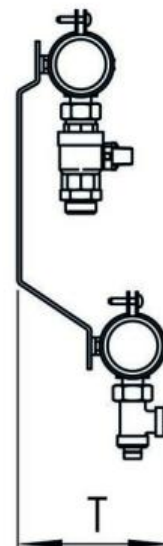

PEXAY RAUTHERM S Распределительный коллектор IVKE 7 контуров 12488101001

Характеристики

- Производитель: **PEXAY**
- Коллекция: **RAUTHERM S**
- Страна-производитель: **Германия**
- Материал: **латунь**
- Высота, мм: **670**
- Ширина, мм: **335**
- Особенности: **промышленный, с краном для заполнения системы и отвода воздуха**
- Вариант: **7 контуров**
- Серия: **IVKE**
- Тип: **гребенка, коллектор**
- Длина, мм: **135**
- Межосевое расстояние (мм): **75**
- Тип присоединения (резьба): **ек, нг**
- Толщина стенки (мм): **2**
- Количество отводов: **7**
- Диаметр закрепляемой трубы (мм): **17, 20**
- Присоединительный диаметр коллектора (дюйм): **1 1/2**
- Диаметр подключения отвода (дюйм): **3/4**

Комплектация