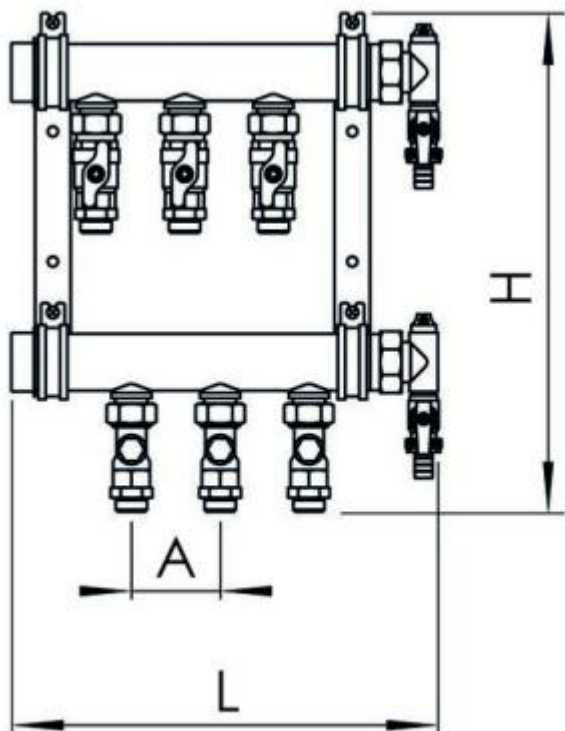

Актуальная и полная информация по продукту на сайте <https://omnisan.ru>