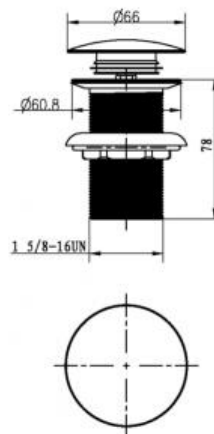

Boheme Слив для раковины с переливом автомат клик-клак MEDICI бронза 610/2

Характеристики

- Производитель: **Boheme**
- Страна-производитель: **Италия**
- Цвет: **бронза**

Комплектация

Актуальная и полная информация по продукту на сайте <https://omnisan.ru>