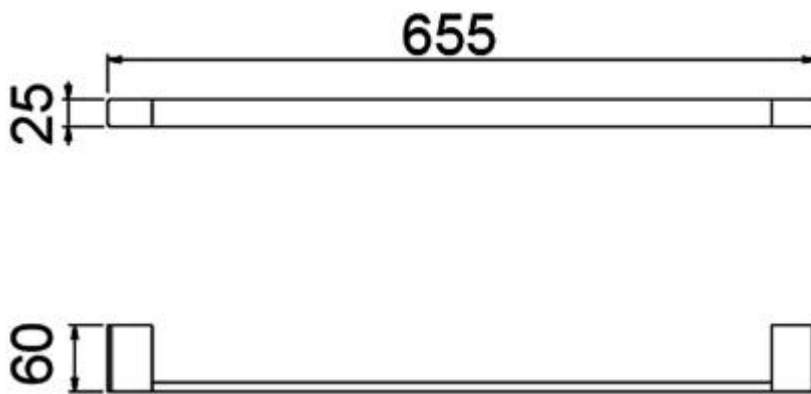

Timo Selene Полотенцедержатель золото матовый 17053/17

Характеристики	Комплектация
<ul style="list-style-type: none">• Производитель: Timo• Коллекция: Selene• Поверхность: матовая• Способ монтажа: вертикальный (на стену)• Кол-во отверстий для монтажа: 2• Стиль: современный• Цвет: золото матовый• Тип: держатель для полотенец• Назначение: для ванны	