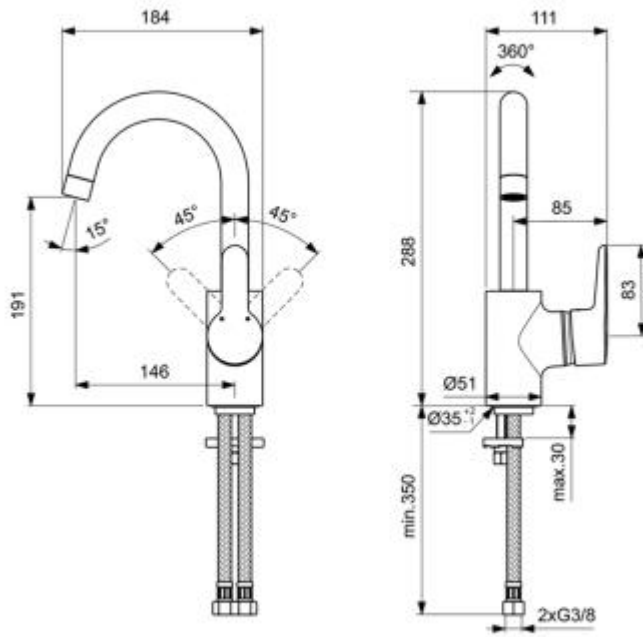

Актуальная и полная информация по продукту на сайте <https://omnisan.ru>