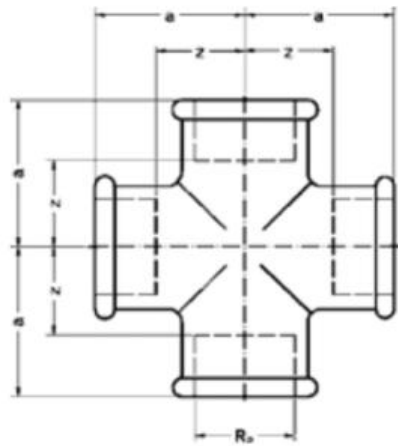

SANHA Крестовина чугун 1/2" 918012S#

Характеристики

- Производитель: **SANHA**
- Страна-производитель: **Польша**
- Материал: **чугун**
- Вариант: **1/2"**
- Тип: **крестовина**
- Тип фитинга: **крестовина**
- Тип присоединения (резьба): **вр**
- Диаметр резьбы (дюйм): **1/2**

Комплектация

Актуальная и полная информация по продукту на сайте <https://omnisan.ru>