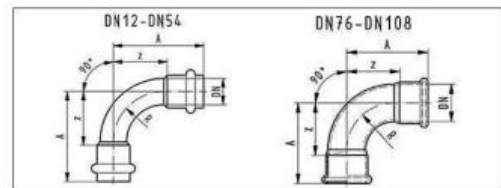

SANHA NiroSan Press 9000 Отвод 90° ВПр-ВПр 108,0 69002A108

Характеристики

- Производитель: **SANHA**
- Коллекция: **NiroSan Press 9000**
- Страна-производитель: **Польша**
- Материал: **сталь**
- Вариант: **108,0**
- Тип: **отвод**
- Тип фитинга: **отвод**
- Диаметр закрепляемой трубы (мм): **108**
- Тип соединения: **внутренний пресс**

Комплектация

Актуальная и полная информация по продукту на сайте <https://omnisan.ru>