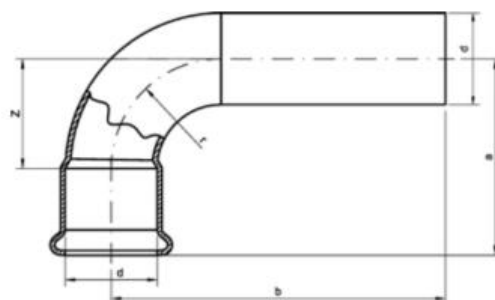

SANHA Пресс-фитинг газ медь отвод 90° ВПр-НПр 22 110001A22

Характеристики

- Производитель: **SANHA**
- Коллекция: **Press Gas**
- Страна-производитель: **Польша**
- Материал: **медь**
- Тип: **отвод**
- Угол: **90°**
- Диаметр закрепляемой трубы (мм): **22**
- Тип соединения: **наружный пресс, внутренний пресс**

Комплектация

Актуальная и полная информация по продукту на сайте <https://omnisan.ru>