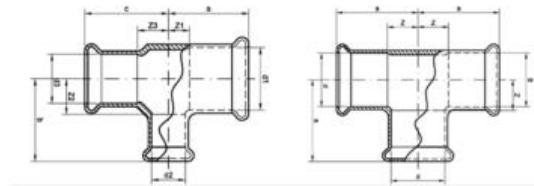

SANHA 6000 Тройник ВПр медь 28 x 15 x 28 16130281528

Характеристики

- Производитель: **SANHA**
- Коллекция: **6000**
- Страна-производитель: **Польша**
- Материал: **медь**
- Вариант: **28 x 15 x 28**
- Тип: **тройник**
- Тип фитинга: **тройник**
- Диаметр закрепляемой трубы (мм): **28, 15, 28**
- Тип соединения: **внутренний пресс**

Комплектация

Актуальная и полная информация по продукту на сайте <https://omnisan.ru>