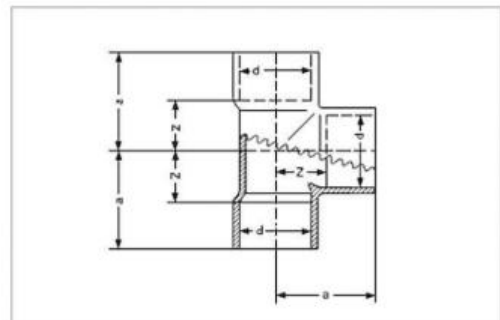

SANHA 5000 Тройник медь 15 x 10 x 15 15130151015

Характеристики

- Производитель: **SANHA**
- Коллекция: **5000**
- Страна-производитель: **Польша**
- Материал: **медь**
- Вариант: **15 x 10 x 15**
- Тип: **тройник**
- Тип фитинга: **тройник**
- Диаметр закрепляемой трубы (мм): **10, 15**

Комплектация

Актуальная и полная информация по продукту на сайте <https://omnisan.ru>