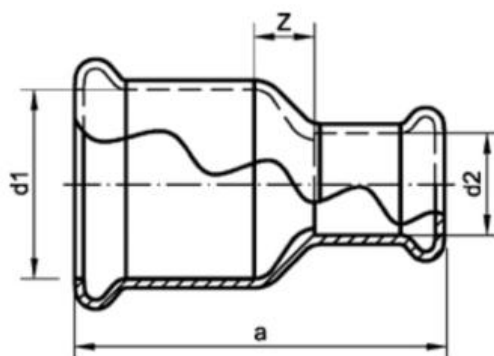

SANHA 6000 Муфта редукционная ВПр-ВПр медь 42 x 22 162404222

Характеристики

- Производитель: **SANHA**
- Коллекция: **6000**
- Материал: **медь**
- Вариант: **42 x 22**
- Тип: **муфта**
- Тип фитинга: **муфта**
- Диаметр закрепляемой трубы (мм): **22, 48**
- Тип соединения: **внутренний пресс**

Комплектация

Актуальная и полная информация по продукту на сайте <https://omnisan.ru>