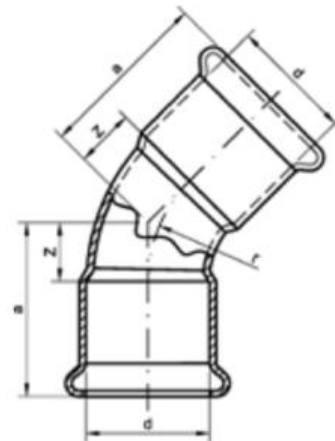

SANHA 24000 Отвод двухраструбный 45° углеродистая сталь Ø 89 12404189

Характеристики

- Производитель: **SANHA**
- Коллекция: **24000**
- Страна-производитель: **Польша**
- Материал: **сталь**
- Вариант: **Ø 89**
- Тип: **отвод**
- Тип фитинга: **отвод**
- Конструкция: **двухраструбный**
- Диаметр закрепляемой трубы (мм): **89**

Комплектация

Актуальная и полная информация по продукту на сайте <https://omnisan.ru>