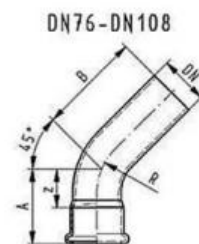

SANHA NiroSan Press 9000 Отвод 45° ВПр-НПр 22 6904022

Характеристики

- Производитель: **SANHA**
- Коллекция: **NiroSan Press 9000**
- Страна-производитель: **Польша**
- Материал: **сталь**
- Вариант: **22**
- Тип: **отвод**
- Тип фитинга: **отвод**
- Диаметр закрепляемой трубы (мм): **22**
- Тип соединения: **наружный пресс, внутренний пресс**

Комплектация

Актуальная и полная информация по продукту на сайте <https://omnisan.ru>