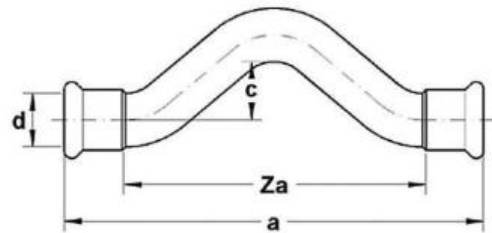

SANHA 6000 Обвод ВПр-ВПр медь 22 1608522

Характеристики

- Производитель: **SANHA**
- Коллекция: **6000**
- Страна-производитель: **Польша**
- Материал: **медь**
- Вариант: **22**
- Тип: **обвод**
- Тип фитинга: **обвод**
- Диаметр закрепляемой трубы (мм): **22**
- Тип соединения: **внутренний пресс**

Комплектация

Актуальная и полная информация по продукту на сайте <https://omnisan.ru>