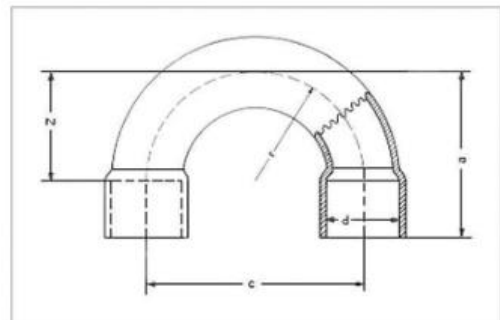

SANHA 5000 Колено ВВ 180° медь 18 1506018

Характеристики

- Производитель: **SANHA**
- Коллекция: **5000**
- Страна-производитель: **Польша**
- Материал: **медь**
- Вариант: **18**
- Тип: **колено**
- Тип фитинга: **колено**
- Диаметр закрепляемой трубы (мм): **18**
- Тип соединения: **внутренняя пайка**

Комплектация

Актуальная и полная информация по продукту на сайте <https://omnisan.ru>