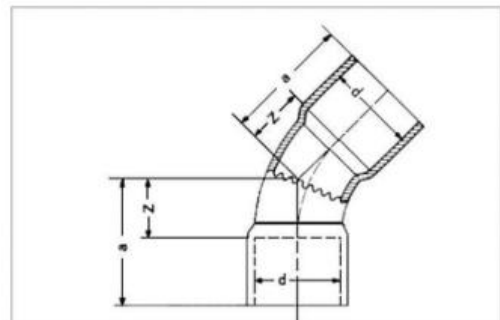

SANHA 5000 Колено ВВ 45° медь 14 1504114

Характеристики

- Производитель: **SANHA**
- Коллекция: **5000**
- Страна-производитель: **Польша**
- Материал: **медь**
- Вариант: **14**
- Тип: **колено**
- Тип фитинга: **колено**
- Диаметр закрепляемой трубы (мм): **14**
- Тип соединения: **внутренняя пайка**

Комплектация

Актуальная и полная информация по продукту на сайте <https://omnisan.ru>