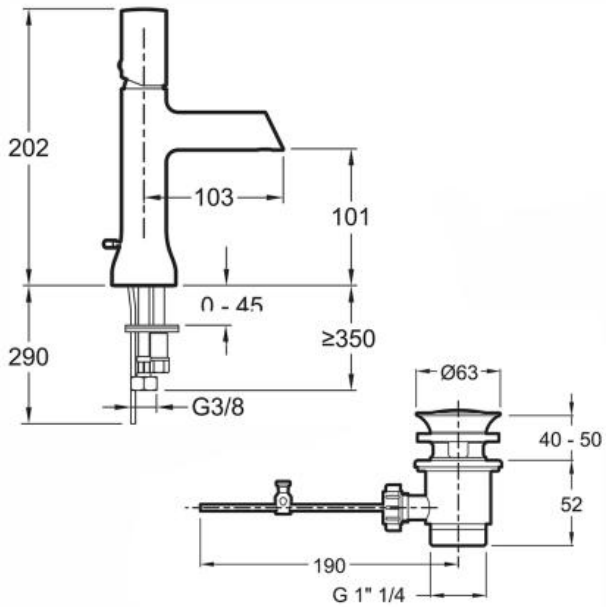

## Jacob Delafon Toobi смеситель для раковины хром E8959-CP

### Комплектация

- Производитель: **Jacob Delafon**
- Коллекция: **Toobi**
- Страна-производитель: **Франция**
- Поверхность: **гляnceвая**
- Материал: **латунь**
- Способ монтажа: **горизонтальный (на раковину/столешницу)**
- Кол-во отверстий для монтажа: **1**
- Способ управления: **однорычажный**
- Стиль: **современный**
- Цвет: **хром**
- Поворотный излив: **нет**
- Донный клапан: **да**
- Высота, мм: **202**
- Ширина, мм: **58**
- Длина излива, мм: **103**
- Высота излива, мм: **101**
- Форма: **округлая**
- Расход воды (л/мин): **8**
- Тип: **смеситель**
- Назначение: **для раковины**
- Стандарт подводки: **3/8**
- Тип подводки: **гибкая**