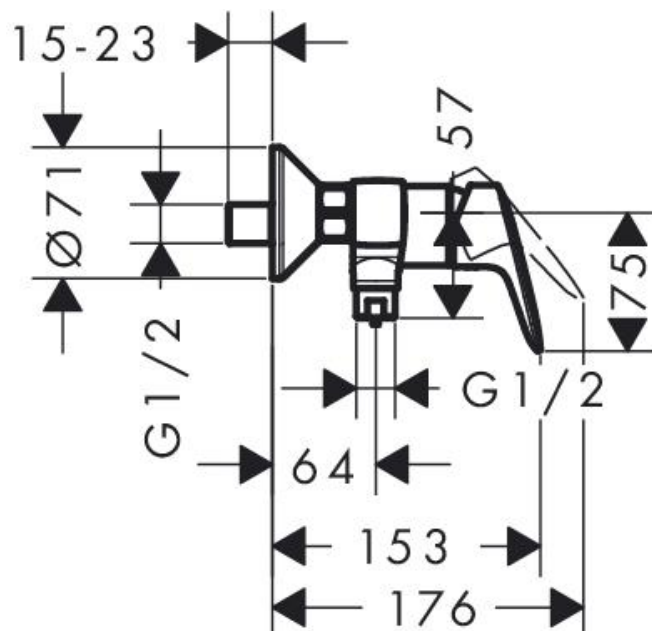

## Hansgrohe Logis Смеситель для душа хром 71600000

| Характеристики  | Комплектация   |
|---|--|
| <ul style="list-style-type: none"><li>• Производитель: <b>Hansgrohe</b></li><li>• Коллекция: <b>Logis</b></li><li>• Страна-производитель: <b>Германия</b></li><li>• Материал: <b>латунь</b></li><li>• Способ монтажа: <b>вертикальный (на стену)</b></li><li>• Кол-во отверстий для монтажа: <b>2</b></li><li>• Способ управления: <b>однорычажный</b></li><li>• Стиль: <b>современный</b></li><li>• Цвет: <b>хром</b></li><li>• Подводка: <b>жесткая</b></li><li>• Кол-во потребителей: <b>1</b></li><li>• Расход воды (л/мин): <b>17</b></li><li>• Особенности: <b>керамический узел смешивания, регулируемое ограничение температуры</b></li><li>• Вариант: <b>хром</b></li><li>• Тип: <b>смеситель</b></li><li>• Назначение: <b>для душа</b></li><li>• Акционный товар: <b>да</b></li><li>• Защита от обратного тока воды: <b>да</b></li><li>• С шумопоглатителем: <b>да</b></li><li>• С грязеулавливающим фильтром: <b>нет</b></li><li>• С изолированной подачей воды: <b>нет</b></li><li>• С защитой от изломов шланга: <b>нет</b></li><li>• Размещения рукоятки справа или слева: <b>нет</b></li><li>• MagFit: <b>нет</b></li><li>• Керамический узел смешивания: <b>да</b></li><li>• С переключателем вакуумного типа: <b>нет</b></li></ul> | <ul style="list-style-type: none"><li>• Смеситель</li><li>• Комплект эксцентриков</li><li>• Инструкция</li></ul> |