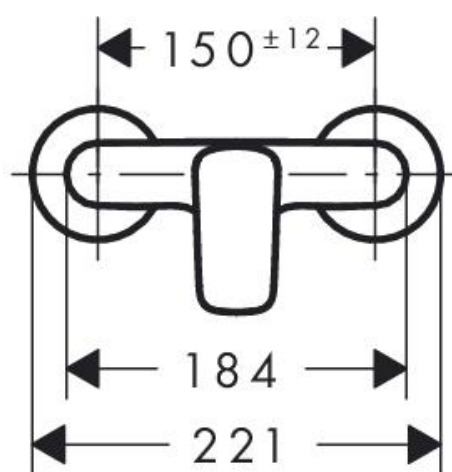

## Hansgrohe Logis Смеситель для душа хром 71600000

| Характеристики  | Комплектация   |
|---|--|
| <ul style="list-style-type: none"><li>• Производитель: <b>Hansgrohe</b></li><li>• Коллекция: <b>Logis</b></li><li>• Страна-производитель: <b>Германия</b></li><li>• Материал: <b>латунь</b></li><li>• Способ монтажа: <b>вертикальный (на стену)</b></li><li>• Кол-во отверстий для монтажа: <b>2</b></li><li>• Способ управления: <b>однорычажный</b></li><li>• Стиль: <b>современный</b></li><li>• Цвет: <b>хром</b></li><li>• Подводка: <b>жесткая</b></li><li>• Кол-во потребителей: <b>1</b></li><li>• Расход воды (л/мин): <b>17</b></li><li>• Особенности: <b>керамический узел смешивания, регулируемое ограничение температуры</b></li><li>• Вариант: <b>хром</b></li><li>• Тип: <b>смеситель</b></li><li>• Назначение: <b>для душа</b></li><li>• Акционный товар: <b>да</b></li><li>• Защита от обратного тока воды: <b>да</b></li><li>• С шумопоглатителем: <b>да</b></li><li>• С грязеулавливающим фильтром: <b>нет</b></li><li>• С изолированной подачей воды: <b>нет</b></li><li>• С защитой от изломов шланга: <b>нет</b></li><li>• Размещения рукоятки справа или слева: <b>нет</b></li><li>• MagFit: <b>нет</b></li><li>• Керамический узел смешивания: <b>да</b></li><li>• С переключателем вакуумного типа: <b>нет</b></li></ul> | <ul style="list-style-type: none"><li>• Смеситель</li><li>• Комплект эксцентриков</li><li>• Инструкция</li></ul> |