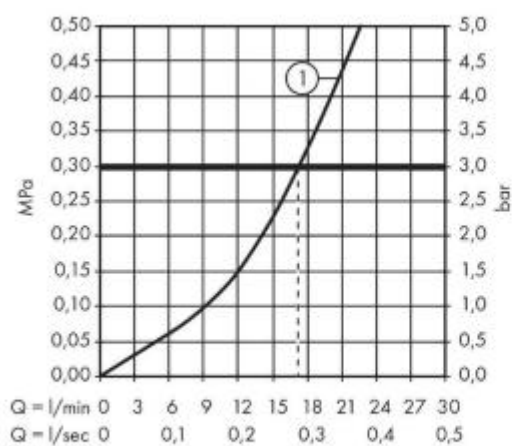

## Hansgrohe Logis Смеситель для душа хром 71600000

| Характеристики  | Комплектация   |
|---|--|
| <ul style="list-style-type: none"><li>• Производитель: <b>Hansgrohe</b></li><li>• Коллекция: <b>Logis</b></li><li>• Страна-производитель: <b>Германия</b></li><li>• Материал: <b>латунь</b></li><li>• Способ монтажа: <b>вертикальный (на стену)</b></li><li>• Кол-во отверстий для монтажа: <b>2</b></li><li>• Способ управления: <b>однорычажный</b></li><li>• Стиль: <b>современный</b></li><li>• Цвет: <b>хром</b></li><li>• Подводка: <b>жесткая</b></li><li>• Кол-во потребителей: <b>1</b></li><li>• Расход воды (л/мин): <b>17</b></li><li>• Особенности: <b>керамический узел смешивания, регулируемое ограничение температуры</b></li><li>• Вариант: <b>хром</b></li><li>• Тип: <b>смеситель</b></li><li>• Назначение: <b>для душа</b></li><li>• Акционный товар: <b>да</b></li><li>• Защита от обратного тока воды: <b>да</b></li><li>• С шумопоглатителем: <b>да</b></li><li>• С грязеулавливающим фильтром: <b>нет</b></li><li>• С изолированной подачей воды: <b>нет</b></li><li>• С защитой от изломов шланга: <b>нет</b></li><li>• Размещения рукоятки справа или слева: <b>нет</b></li><li>• MagFit: <b>нет</b></li><li>• Керамический узел смешивания: <b>да</b></li><li>• С переключателем вакуумного типа: <b>нет</b></li></ul> | <ul style="list-style-type: none"><li>• Смеситель</li><li>• Комплект эксцентриков</li><li>• Инструкция</li></ul> |