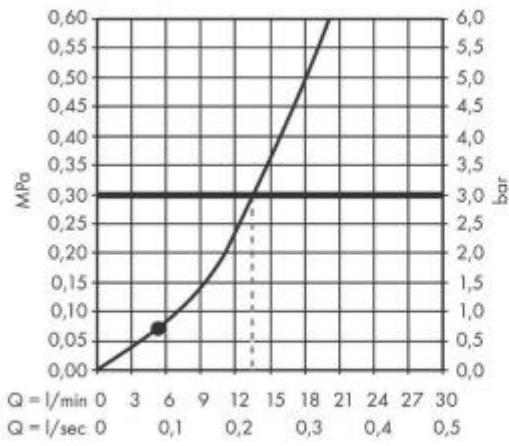

Технологии

Тип струи

Актуальная и полная информация по продукту на сайте <https://omnisan.ru>