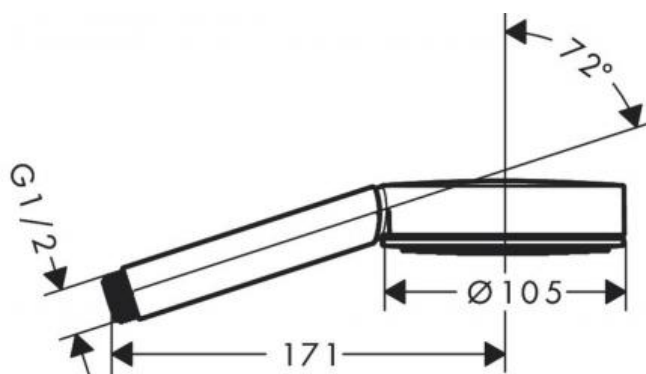

Hansgrohe Pulsify S Ручной душ 105 1jet хром 24120000

Характеристики

- Производитель: **Hansgrohe**
- Коллекция: **Pulsify S**
- Страна-производитель: **Германия**
- Размер душевого диска (мм): **105**
- Стиль: **современный**
- Цвет: **хром**
- Технологии: **QuickClean, XXL Performance**
- Тип струи: **PowderRain**
- Срок гарантии: **5 лет**
- Форма: **округлая**
- Расход воды (л/мин): **13**
- Количество режимов лейки: **1**
- Вариант: **хром**
- Тип: **ручной душ**
- Назначение: **для душа, для ванны**
- Акционный товар: **да**
- Стандарт подводки: **1/2**
- Защита от обратного тока воды: **нет**
- С шумопоглатителем: **нет**
- С грязеулавливающим фильтром: **нет**
- С изолированной подачей воды: **нет**
- С защитой от изломов шланга: **нет**
- Размещения рукоятки справа или слева: **нет**
- MagFit: **нет**
- Керамический узел смешивания: **нет**
- С переключателем вакуумного типа: **нет**
- Совместимость с водонагревателями: **подходит для проточных водонагревателей**

Комплектация

- Душевая лейка
- Инструкция