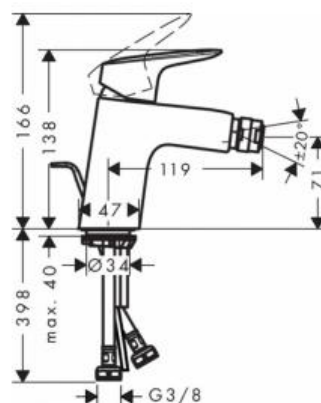

Hansgrohe Logis Смеситель для биде однорычажный с донным клапаном хром 71203000

Характеристики

Комплектация

- Производитель: **Hansgrohe**
- Коллекция: **Logis**
- Страна-производитель: **Германия**
- Материал: **латунь**
- Способ монтажа: **горизонтальный (на биде)**
- Кол-во отверстий для монтажа: **1**
- Способ управления: **однорычажный**
- Стиль: **современный**
- Цвет: **хром**
- Технологии: **ComfortZone, AirPower**
- Донный клапан: **да**
- Подводка: **гибкая**
- Кол-во потребителей: **1**
- Длина излива, мм: **119**
- Высота излива, мм: **71**
- Форма: **округлая**
- Особенности: **керамический узел смешивания, регулируемое ограничение температуры**
- Вариант: **хром**
- Тип: **смеситель**
- Назначение: **для биде**
- Акционный товар: **да**
- Стандарт подводки: **3/8**
- Защита от обратного тока воды: **нет**
- С шумопоглатителем: **нет**
- С грязеулавливающим фильтром: **нет**
- С изолированной подачей воды: **нет**
- С защитой от изломов шланга: **нет**
- Размещения рукоятки справа или слева: **нет**
- MagFit: **нет**
- Керамический узел смешивания: **нет**
- С переключателем вакуумного типа: **нет**
- Совместимость с водонагревателями: **подходит для проточных водонагревателей**